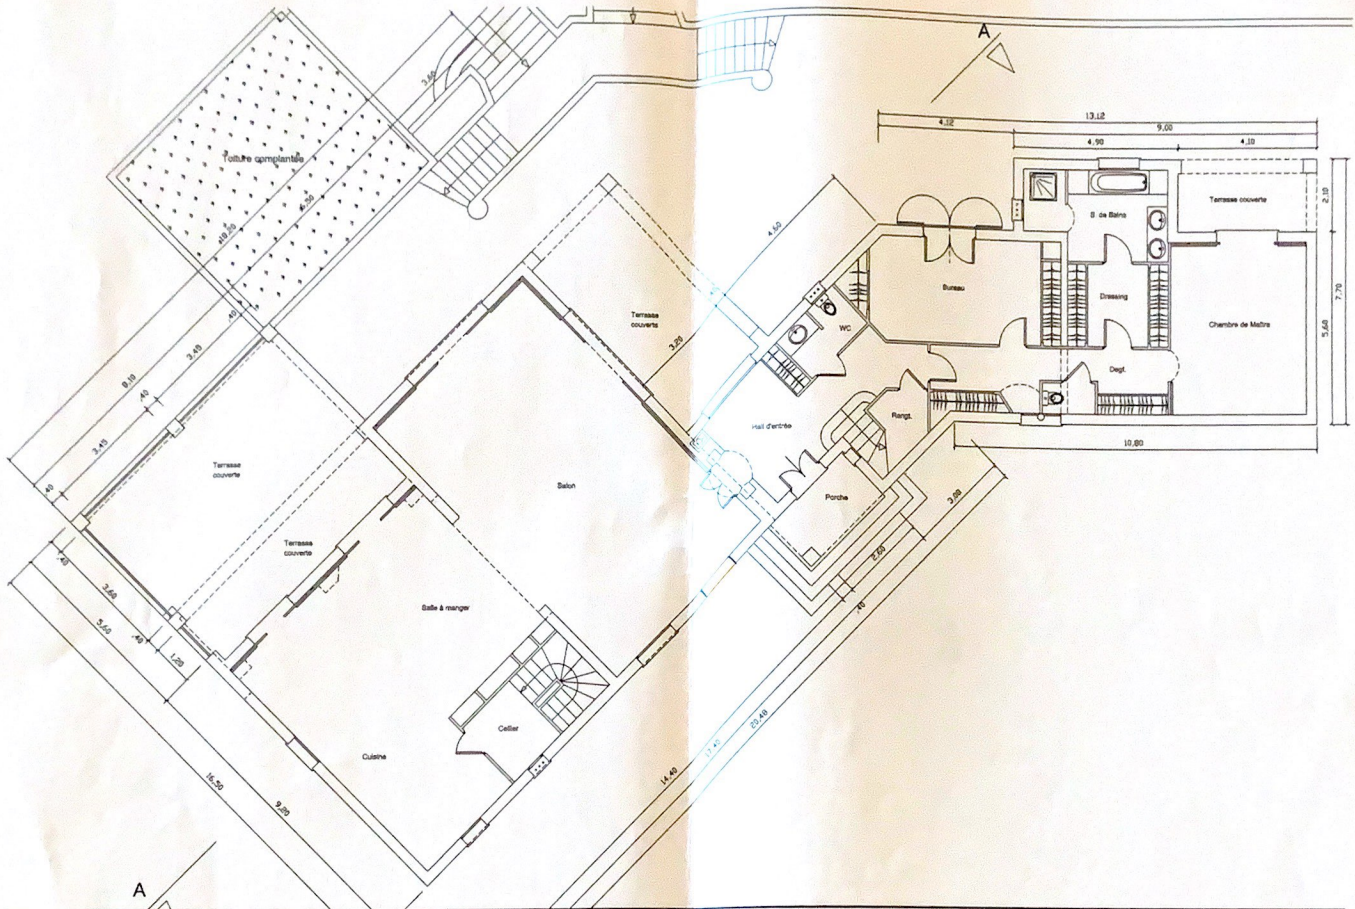

ESQUISSE FAÇADE SUD
RESIDENCE DRIEDELINCK.

EGOUISSE FAGADE NORD
RESIDENCE DRIEGELINCK

Driegelinck	PC	Niveau Rez de Jardin	Le 15/12/04	Ech:1/100
-------------	----	----------------------	-------------	-----------