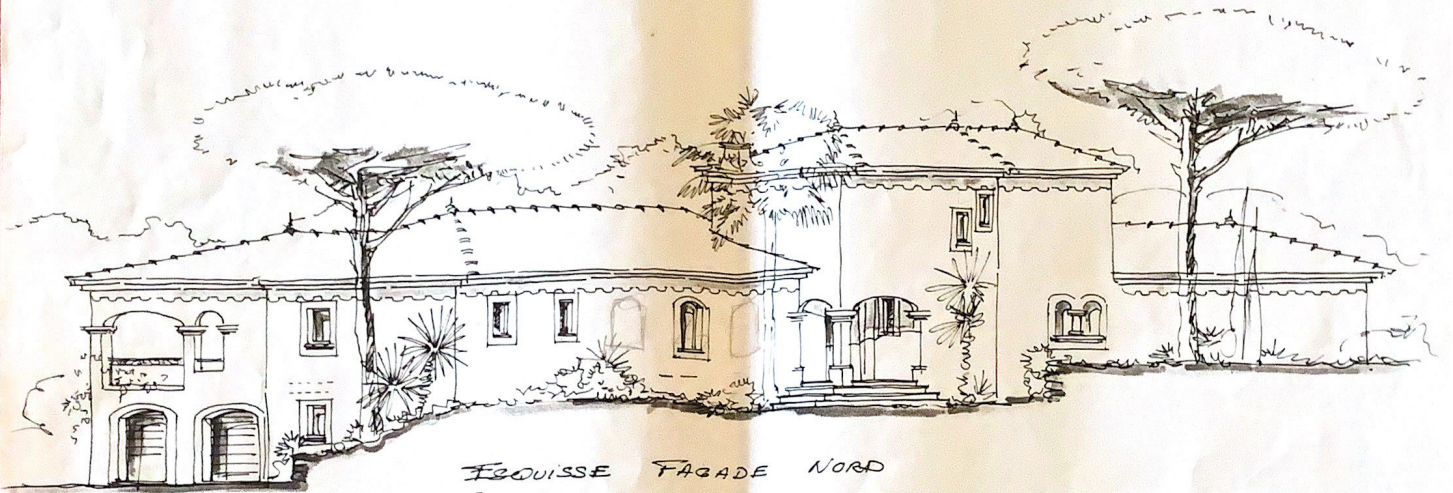

ESQUISSE FAÇADE SUD
RESIDENCE DRIEDELINCK.

EGOUISSE FAGADE NORD
RESIDENCE DRIEGELINCK

Driegelinck	PC	Niveau Rez de Jardin	Le 15/12/04	Ech:1/100
-------------	----	----------------------	-------------	-----------