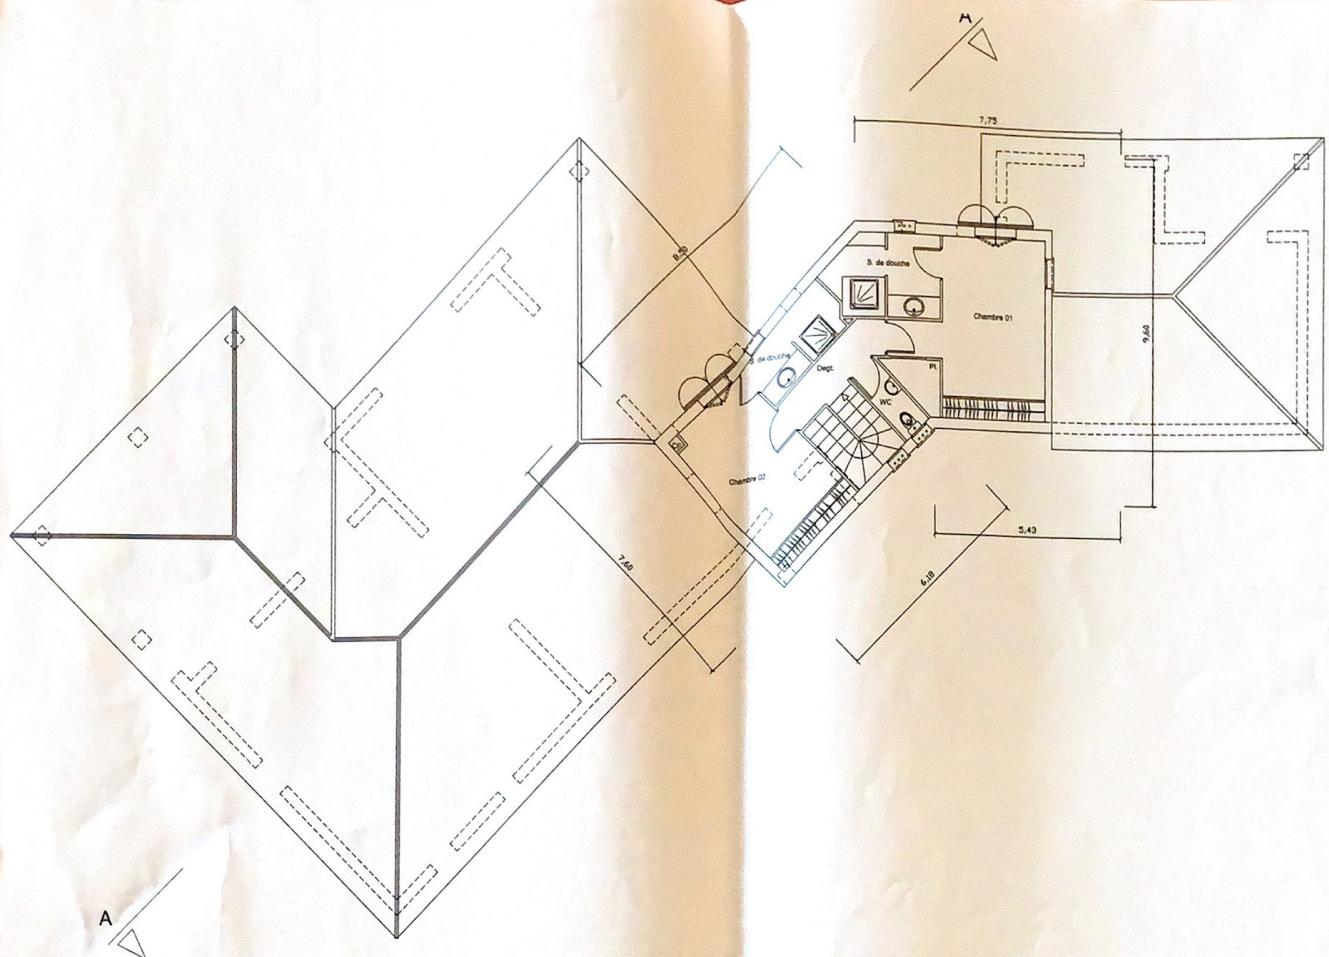

ESQUISSE FAÇADE SUD
RESIDENCE DRIEDELINCK.

EGOUISSE FAGADE NORD
RESIDENCE DRIEGELINCK

Driegelinck	PC	Niveau Rez de Jardin	Le 15/12/04	Ech:1/100
-------------	----	----------------------	-------------	-----------